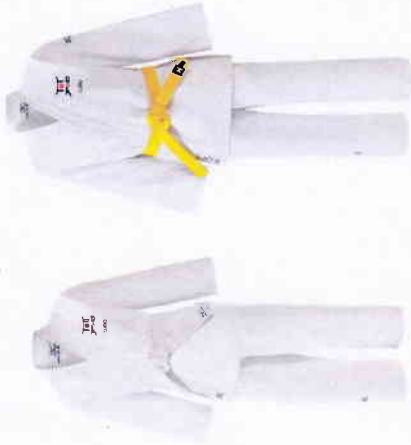

### SECTION JUDO :

#### KIMONO inclus dans l'inscription

Model SHIRO 2 : Taille 100 à 160  
Model KODOMO 3 : Taille 170 à 200  
Y compris marquage Logo au coeur  
Possibilité de personnaliser (prénom) : +2€